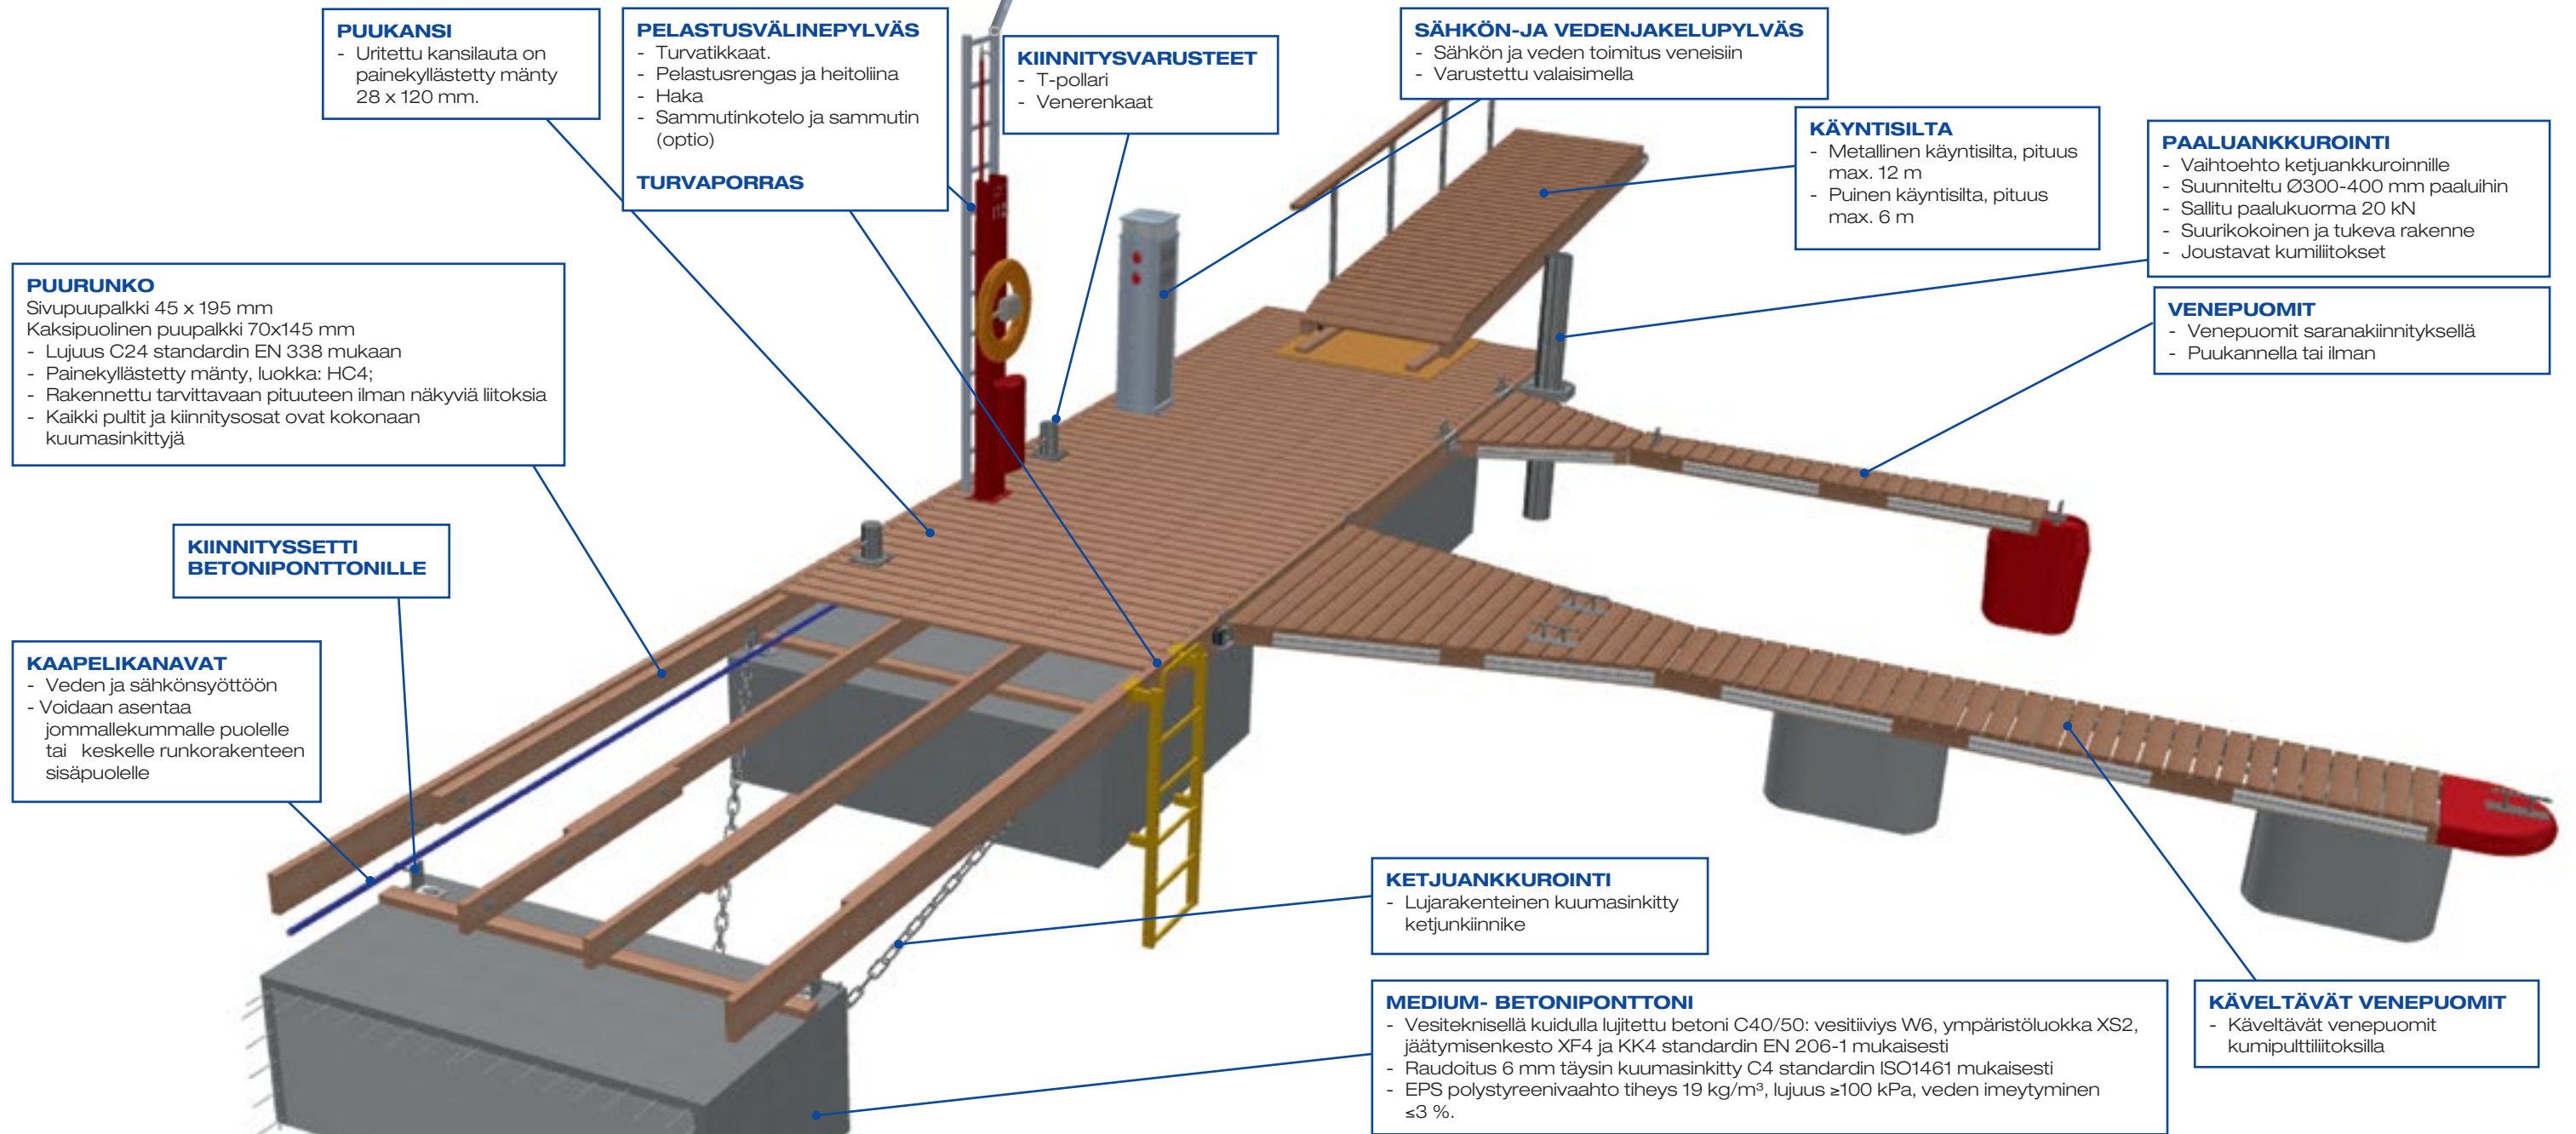

Top Marine

Floating Marina Installations

Betoniponttonilaiturit M-sarja

Betoniponttonilaiturit M-sarja

PÄÄTYLIITOS

T-LIITOS

L-LIITOS

SIVULIITOS

Betoniponttonilaiturit M-sarja

Betoniponttonilaiturit	Stabiili, sopii ympärivuotiseen käyttöön
Käyttötarkoitus	Maihinnousuun ja kelluille lavoille
Liitosvaihtoehdot	Päätyliitos, sivuliitos, L-liitos, T-liitos
Rakenne	Vesiteknisellä kuidulla vahvistettu betoni, EPS-sivukellukkeet, kansi syväkylästäettyä havupuuta, valmistetaan haluttuun pituuteen ilman näkyviä liitoksia
Ankkurointijärjestelmä	Ankkurointi ketjulla tai joustavalla köydellä. Ankkurointi paaluilla
Lisävarusteet	Venerenkaat, pollarit, käveltävät venepuomit, venepuomit, törmäyssuojat, huoltokanavat, turvavarusteet, uimaportaat

Betoniponttonilaiturin M-sarja teknisen tiedot

Tuotekoodi		07 10 12	07 12 12	07 20 12	07 22 12	07 30 13	07 32 13
Laiturin mitat (m)	Pituus	8	8	10	10	12	12
	Leveys	2,0	2,4	2,0	2,4	2,0	2,4
	Korkeus	0,97	0,97	0,97	0,97	0,97	0,97
Betoniponttonit (kpl)		2	2	2	2	3	3
Kansikorkeus (m)		0,61	0,6	0,6	0,59	0,61	0,6
Kantavuus (kN/m ²)		2,1	1,8	1,7	1,4	2,1	1,8
Kantavuus (tonnia)		3,5	3,4	3,4	3,3	5,3	5,2
Laiturimodulin paino (kg)		3,3	3,4	3,4	3,5	5	5,1
Sallittu aallonkorkeus		0,3 m					
Sallittu virtausnopeus		1 m/sec					
Sallittu jäätyminen		Jäätyminen on sallittua, jään liikkuminen ei					
Ankkurointi	Kettinki	Ø 16 mm					
	Betoniankkuri	1000 kg					
	Kiinnityspaalu	Ø 300...400 mm, 20 kN					
Veneiden kiinnittyminen		Pojjut, venepuomit, käveltävät venepuomit, venerenkaat, pollarit					
Veneiden koko		Veneen maksimipituus 12,2m (40 jalkaa)					

Medium-betoniponttonin tekniset tiedot

Tuotekoodi		07 72 00
Ponttonin mitat (m)	Pituus	1,98
	Leveys	2,30
	Korkeus	0,750
Ponttonin paino (kg)		1497
Kantavuus (kg)		1919
Kantavuus (kN)		18,82

Top Marine on jatkuvasti kehittyvä yritys, joka voi oman harkintansa mukaan tehdä muutoksia tai täydennyksiä tähän tuoteluetteloon ennalta ilmoittamatta.